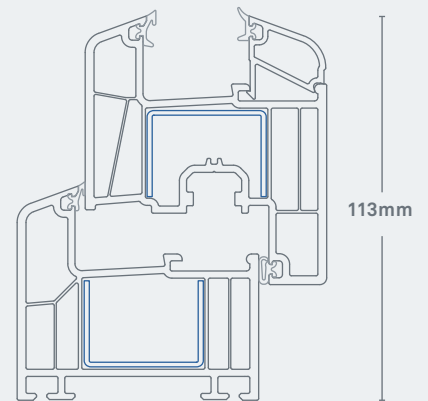

Arcade egyenes szárnyal

Arcade egyenes szárnyal
 ábra: 1:1

Arcade alacsony tokkal és szárnyal
 ábra: 1:2

INOUTIC IC PLUS
 Komfort / Biztonság

INOUTIC ECO PLUS
 Energia megtakarítás / Minőség

INOUTIC DESIGN PLUS
 Szín / Forma

- 01 Üvegezés 24 – 40 mm:** Szükség sprint kiváló hang és hőszigetelésű üvegek rögzíthetők
- 02 Dupla rögzítésű üvegezés a DIN 18545 szerint:** Fokozott ellenálás az erőszakos betörés ellen
- 03 Erős acélmerevítés:** stabil ablakszerkezet
- 04 Vaslatfogadó Euro - horony, tengelytávolság 13 mm:** Utólagos biztonsági felszerelési lehetőség, fokozott betöréssel szembeni ellenálás

- 05 Két körbefutó tömítés:** Nagyon jó hőszigetelés, szél és vízzárás
- 06 Ötkamrás technológia:** Optimális hőszigetelés / U_f érték 1,2 W/m²K
- 07 Vízrések és dekompreszió nyílások a kamrákon keresztül:** Tökéletes védelem a nedvesség ellen / akadályozza az acélmerevítők rozsdásodását
- 08 Beépítési mélység 71 mm:** Nagyfokú hőszigetelés a fűtési költségek megtakarítása érdekében

- 09 Lejtés 20 °:** Optimális vízvezetés / harmonikus forma
- 10 Tokok és szárnyak széles választéka:** Különböző méretek / dekorok és színek nagy választéka
- + Összehangolt homlokzat kialakítás:** Az Arcade profilrendszerhez további Inoutic termékek is rendelkezésre állnak, pl. Inoutic Emelő tolóajtók