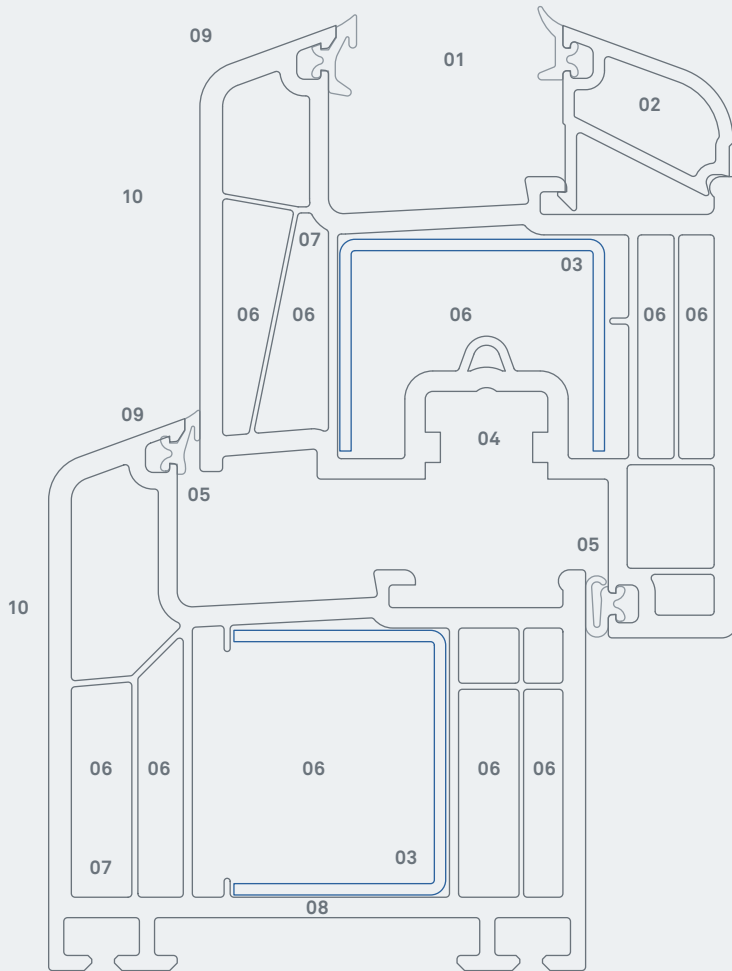

Arcade egyenes szárnyal Ablakprofil rendszer

A lekerekített formák a vékony Arcade ablakprofilnak egyenes szárnyal klasszikus modern építészeti megjelenést kölcsönöznek, miközben nagyon jó hőszigetelő tulajdonságokat is biztosítanak. Az Arcade ablakprofil egyenes szárnyal gazdasági szempontból ideális megoldás az építkezők számára az épületbelső és –külső közötti átmenet megoldására.

Arcade egyenes szárnyal

Arcade egyenes szárnyal
 ábra: 1:1

Arcade alacsony tokkal és szárnyal
 ábra: 1:2

INOUTIC IC PLUS
 Komfort / Biztonság

INOUTIC ECO PLUS
 Energia megtakarítás / Minőség

INOUTIC DESIGN PLUS
 Szín / Forma